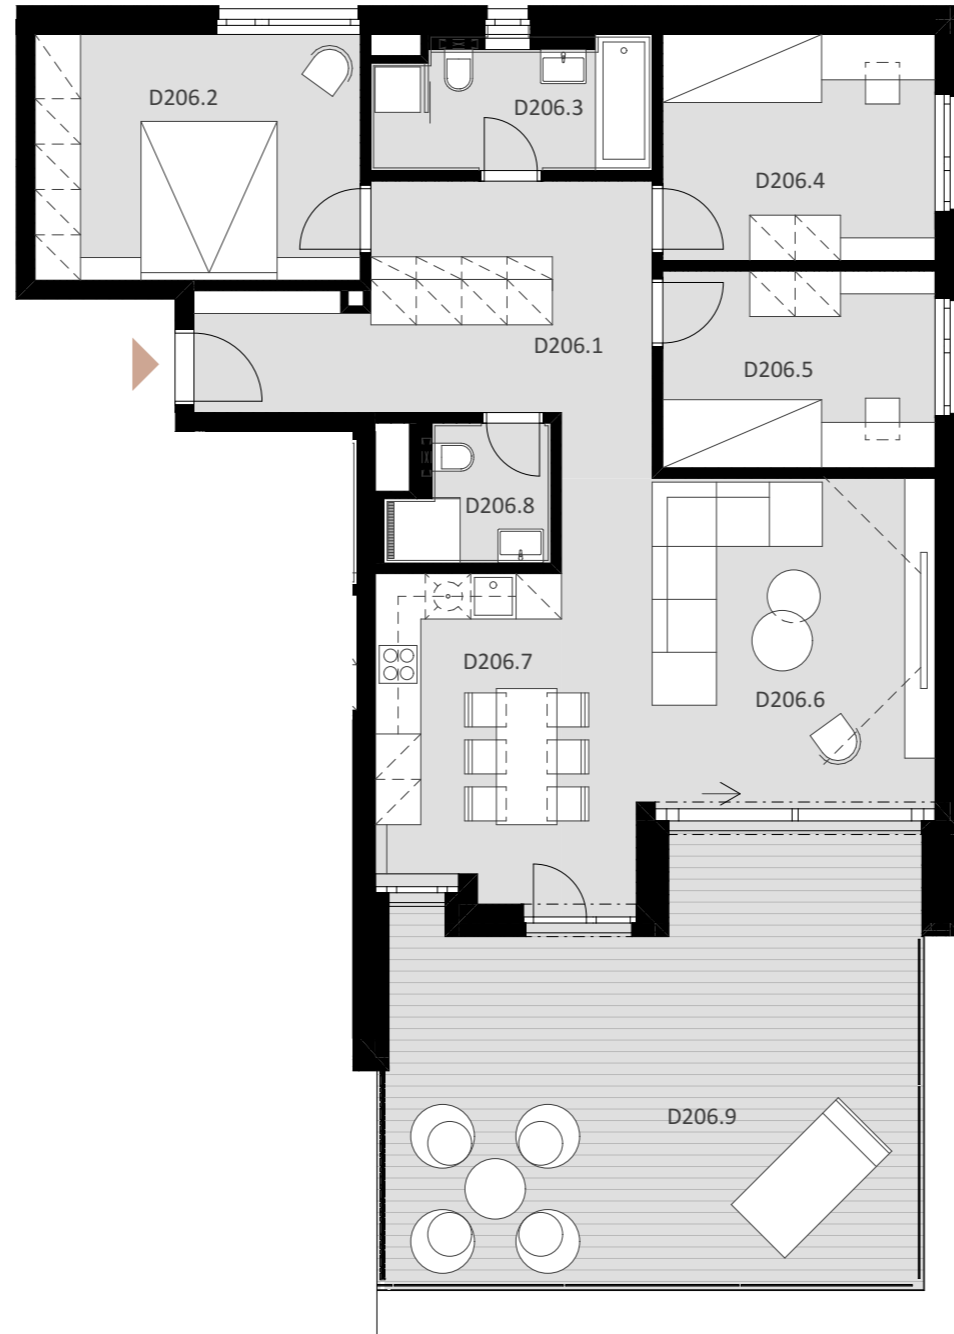

NOVÉ NÁBREŽIE

POPRAD

BYT D 206

-	D206.1	CHODBA	16,07
-	D206.2	IZBA	13,98
-	D206.3	KÚPEĽŇA	6,41
-	D206.4	IZBA	10,76
-	D206.5	IZBA	9,36
-	D206.6	OBÝVACIA IZBA	22,98
-	D206.7	KUCHYŇA	10,48
-	D206.8	KÚPEĽŇA	3,44

Plocha bytu **93,48 m²**

ex t. D206.9 TERASA 39,10

Plocha celkom **132,58 m²**

4

IZBOVÝ BYT

2.

NADZEMNÉ PODLAŽIE

0944 000 233