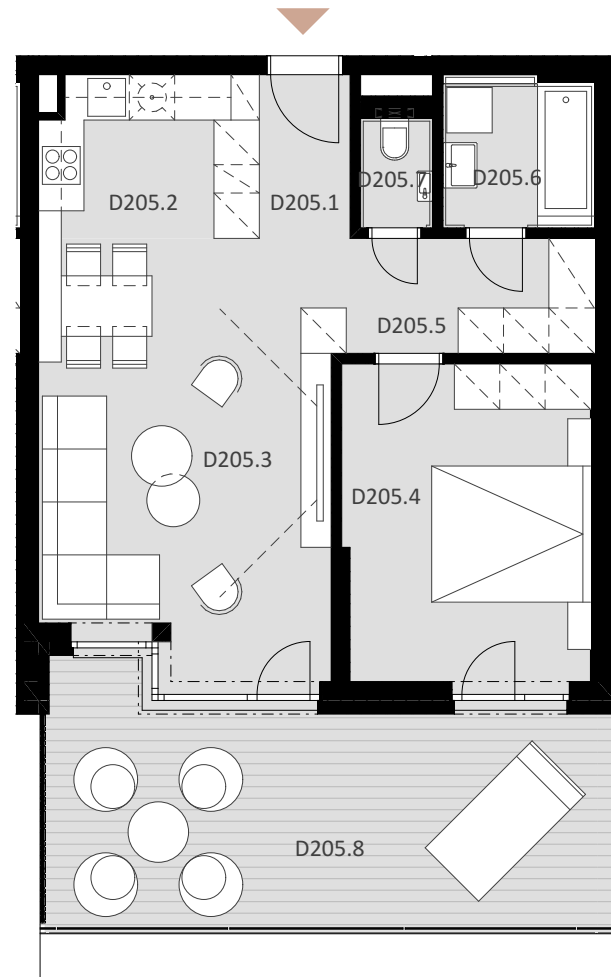

NOVÉ NÁBREŽIE

POPRAD

BYT D 205

-	D205.1	PREDSIEŇ	2,60
-	D205.2	KUCHYŇA	6,11
-	D205.3	OBÝVACIA IZBA	22,42
-	D205.4	IZBA	13,89
-	D205.5	CHODBA	4,91
-	D205.6	KÚPEĽŇA	3,96
-	D205.7	WC	1,37

Plocha bytu **55,26 m²**

ex
t. D205.8 TERASA 23,87

Plocha celkom **79,13 m²**

2

IZBOVÝ BYT

2.

NADZEMNÉ PODLAŽIE

0944 000 233

www.novenabrezie.sk