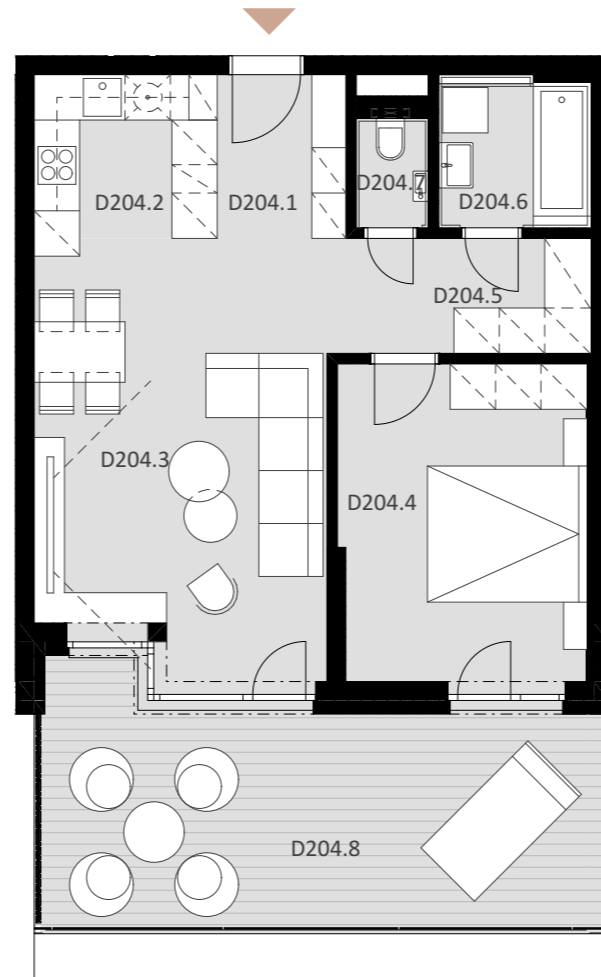

## BYT D 204

-	D204.1	PREDSIEŇ	3,68
-	D204.2	KUCHYŇA	5,24
-	D204.3	OBÝVACIA IZBA	22,04
-	D204.4	IZBA	13,89
-	D204.5	CHODBA	5,29
-	D204.6	KÚPEĽŇA	3,96
-	D204.7	WC	1,37

**Plocha bytu** **55,47 m<sup>2</sup>**

ex  
t. D204.8 TERASA 23,72

**Plocha celkom** **79,19 m<sup>2</sup>**

# 2

IZBOVÝ BYT