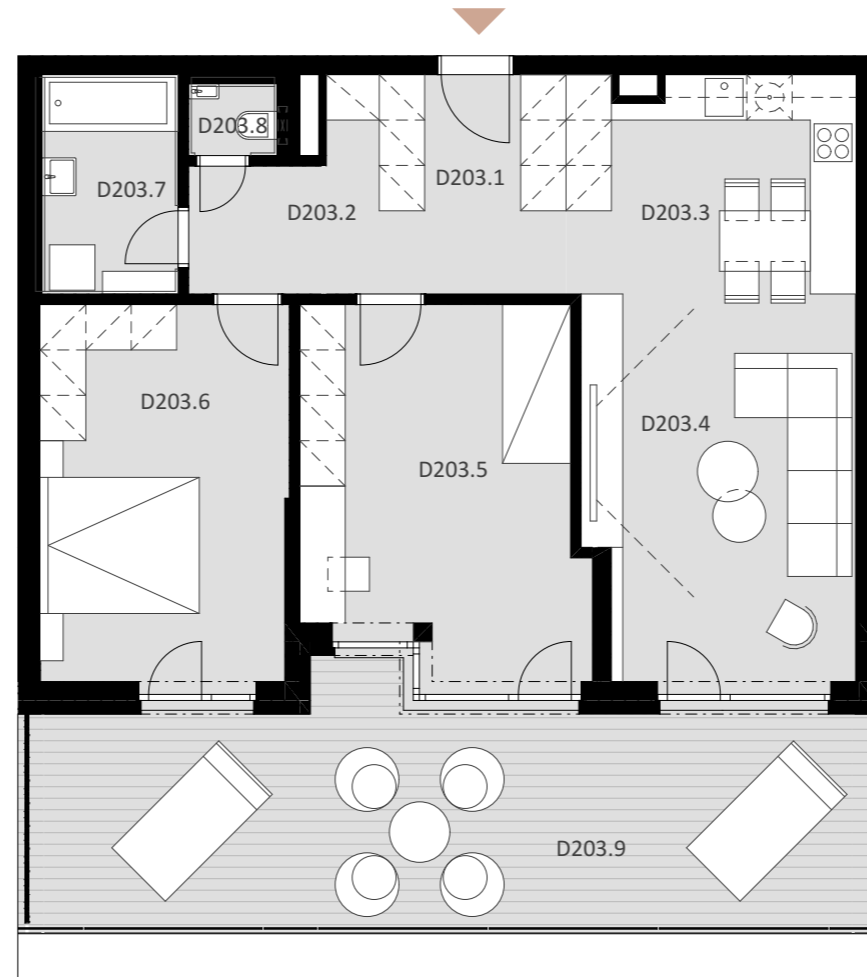

NOVÉ NÁBREŽIE
POPRAD

3

IZBOVÝ BYT

2.

NADZEMNÉ PODLAŽIE

BYT D 203

-	D203.1	PREDSIEŇ	4,45
-	D203.2	CHODBA	7,82
-	D203.3	KUCHYŇA	10,84
-	D203.4	OBÝVACIA IZBA	18,28
-	D203.5	IZBA	17,67
-	D203.6	IZBA	16,52
-	D203.7	KÚPEĽNA	5,48
-	D203.8	WC	1,25

Plocha bytu 82,31 m²

ex t. D203.9 TERASA 34,80

Plocha celkom 117,11 m²

0944 000 233

www.novenabrezie.sk