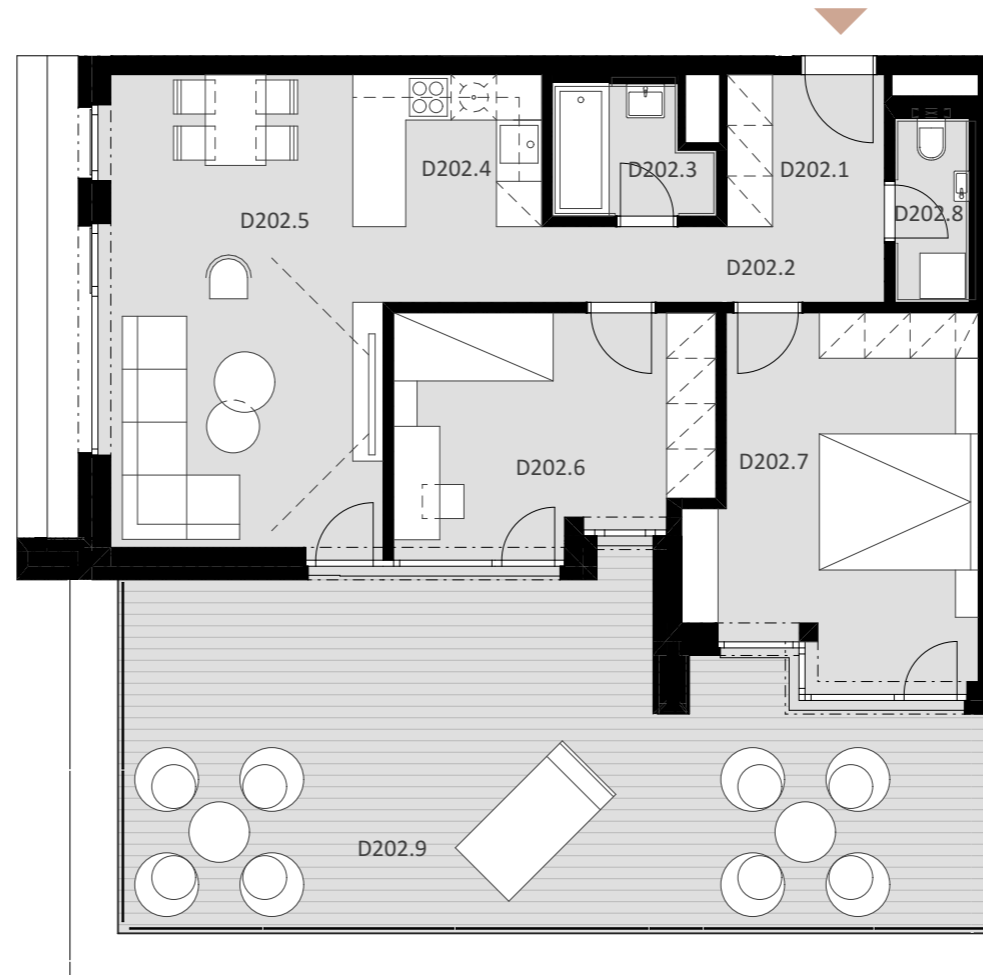

NOVÉ NÁBREŽIE
POPRAD

3

IZBOVÝ BYT

2.

NADZEMNÉ PODLAŽIE

BYT D 202

-	D202.1	PREDSIEŇ	4,18
-	D202.2	CHODBA	4,53
-	D202.3	KÚPEĽŇA	3,46
-	D202.4	KUCHYŇA	7,53
-	D202.5	OBÝVACIA IZBA	22,16
-	D202.6	IZBA	12,81
-	D202.7	IZBA	16,91
-	D202.8	WC	2,67

Plocha bytu 74,25 m²

ex t. D202.9 TERASA 48,55

Plocha celkom 122,80 m²

0944 000 233

www.novenabrezie.sk