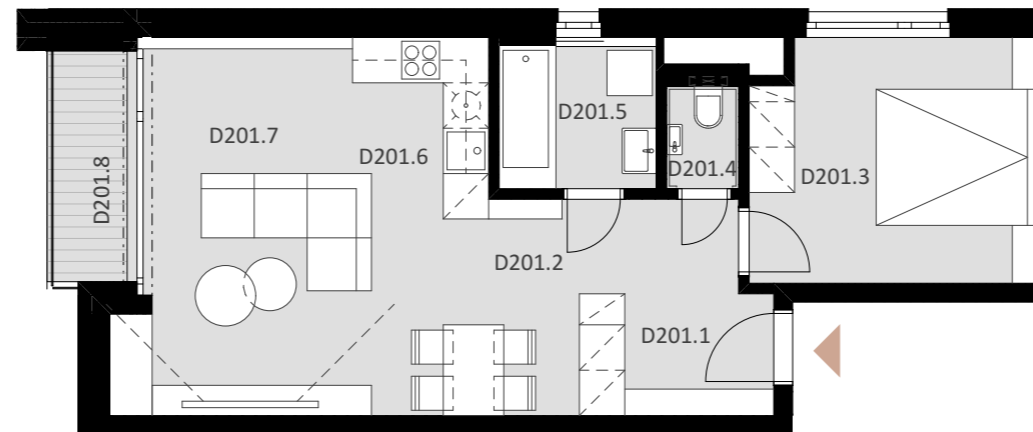

NOVÉ NÁBREŽIE
POPRAD

BYT D 201

| | | | |
|---|--------|---------------|-------|
| - | D201.1 | PREDSIEŇ | 4,14 |
| - | D201.2 | CHODBA | 4,13 |
| - | D201.3 | IZBA | 11,90 |
| - | D201.4 | WC | 1,28 |
| - | D201.5 | KÚPEĽŇA | 4,06 |
| - | D201.6 | KUCHYŇA | 4,32 |
| - | D201.7 | OBÝVACIA IZBA | 21,01 |

Plocha bytu 50,84 m²

ex t. D201.8 BALKÓN 3,63

Plocha celkom 54,47 m²

2

IZBOVÝ BYT

2.

NADZEMNÉ PODLAŽIE

0944 000 233